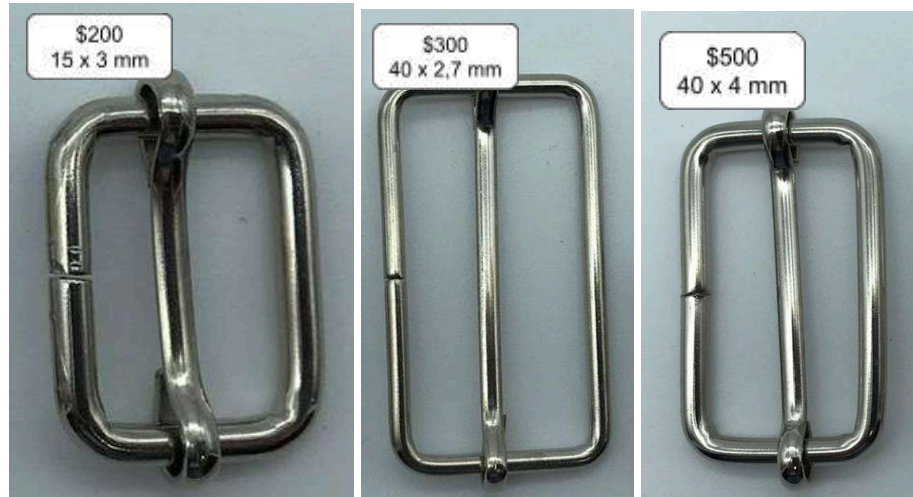

SUJETADORES DE LENTES PVC

PACK X 10 PARES \$2290

SUJETADORES DE LENTES PVC

BOLSA X 5 PARES \$1160

SUJETADORES PARA ARMAR HOLDERS DE CELULARES

PACK X 10 UNIDADES \$930

PACK X 10 UNIDADES \$970

TORNILLOS SUJETADORES DE HOLDERS PARA INCRUSTAR

(EJ. EN LAS CARCASAS DE CELULARES, BILLETERAS, SOBRES, ETC.)

PACK X 2 \$820

SOPAPAS PARA SUJETAR SEÑALADORES DE COPAS O ADORNOS PARA VIDRIOS

PACK X 6 UNIDADES \$320

REGULADORES DE CINTAS

BROCHE PARA SUJETAR MANTELES/FOTOS

PACK X 8 \$900

BROCHE PARA SUJETAR MANTELES/FOTOS

TIPO COCODRILO

PACK X 8 \$1040

ANILLOS REGULABLES DE FUNDICIÓN ESMALTADOS

\$1190 c/u

TACHAS DE METAL

0,9 X 1,2 CM PACK X 10 UNIDADES \$160