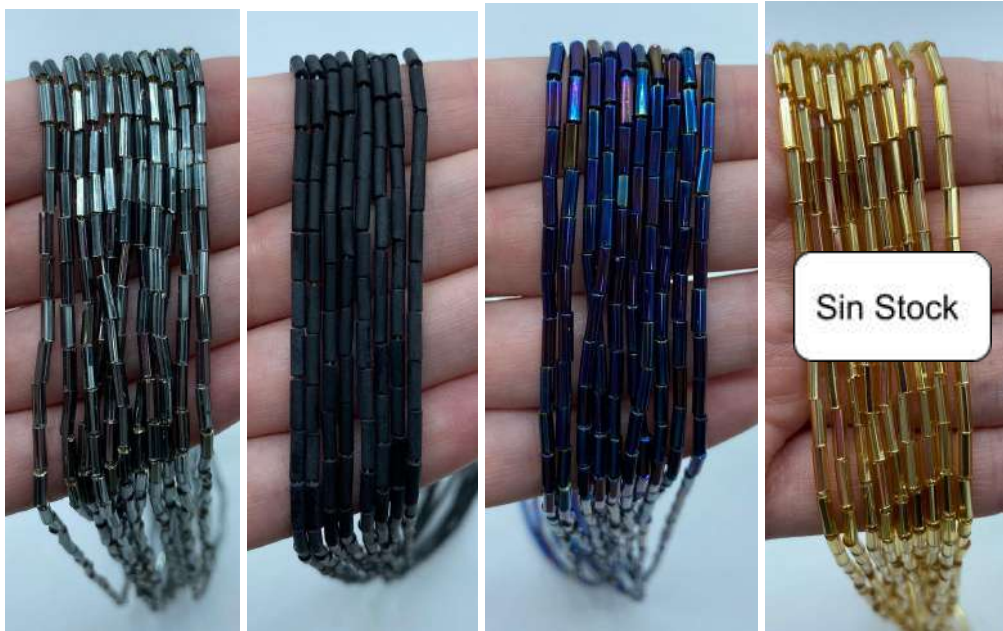

MOSTACILLAS CHECAS CALIBRADAS DE VIDRIO N° 11

\$1240 LA TIRA (mide aprox 45 cm c/u)

MOSTACILLAS CHECAS CALIBRADAS DE VIDRIO N° 11

- CONTIENEN PIGMENTOS DE ORO -

\$5030 LA TIRA (mide aprox 45 cm c/u)

CANUTILLOS CHECOS PARTIDOS LISOS CALIBRADOS DE VIDRIO N° 11

\$1240 LA TIRA (mide aprox 45 cm c/u)

**CANUTILLOS CHECOS PARTIDOS RETORCIDOS
CALIBRADOS DE VIDRIO N° 11**

\$1240 LA TIRA (mide aprox 45 cm c/u)

CANUTILLOS CHECOS LARGOS LISOS DE VIDRIO

2X7 MM

\$1320 LA TIRA (mide aprox 45 cm c/u)