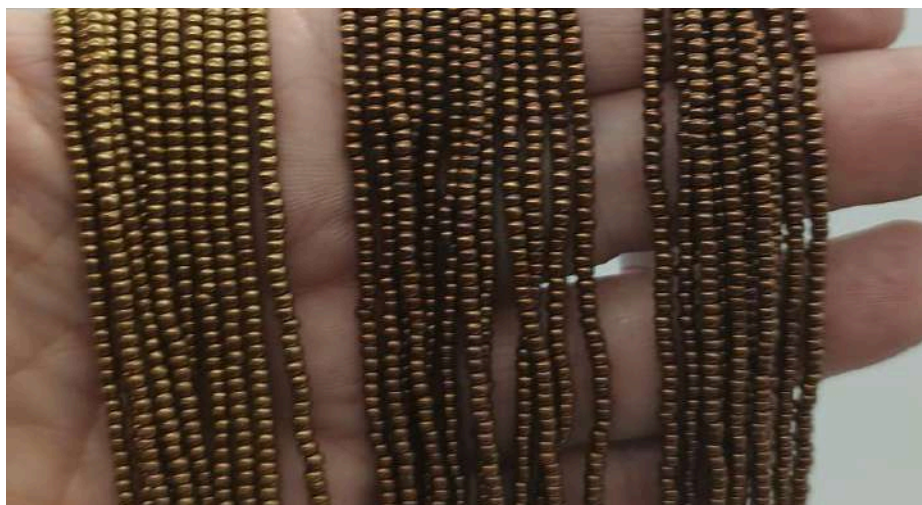

MOSTACILLAS CHECAS CALIBRADAS DE VIDRIO N° 11

\$1240 LA TIRA (mide aprox 45 cm c/u)

MOSTACILLAS CHECAS CALIBRADAS DE VIDRIO N° 11

- CONTIENEN PIGMENTOS DE ORO -

\$5030 LA TIRA (mide aprox 45 cm c/u)

CANUTILLOS CHECOS PARTIDOS LISOS CALIBRADOS DE VIDRIO N° 11

\$1240 LA TIRA (mide aprox 45 cm c/u)

**CANUTILLOS CHECOS PARTIDOS RETORCIDOS
CALIBRADOS DE VIDRIO N° 11**

\$1240 LA TIRA (mide aprox 45 cm c/u)

CANUTILLOS CHECOS LARGOS LISOS DE VIDRIO

2X7 MM

\$1320 LA TIRA (mide aprox 45 cm c/u)