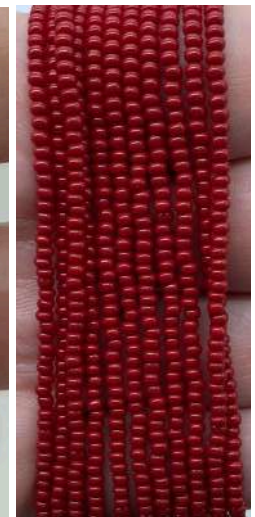

MOSTACILLAS CHECAS CALIBRADAS DE VIDRIO N° 11

\$1240 LA TIRA (mide aprox 45 cm c/u)

MOSTACILLAS CHECAS CALIBRADAS DE VIDRIO N° 11

- CONTIENEN PIGMENTOS DE ORO -

\$5030 LA TIRA (mide aprox 45 cm c/u)

CANUTILLOS CHECOS PARTIDOS LISOS CALIBRADOS DE VIDRIO N° 11

\$1240 LA TIRA (mide aprox 45 cm c/u)

**CANUTILLOS CHECOS PARTIDOS RETORCIDOS
CALIBRADOS DE VIDRIO N° 11**

\$1240 LA TIRA (mide aprox 45 cm c/u)

CANUTILLOS CHECOS LARGOS LISOS DE VIDRIO

2X7 MM

\$1320 LA TIRA (mide aprox 45 cm c/u)

CANUTILLOS CHECOS LARGOS RETORCIDOS DE VIDRIO

2X7 MM

\$1320 LA TIRA (mide aprox 45 cm c/u)

MOSTACILLA CHECA N°8 VIDRIO 3 MM

\$1850 LA TIRA (mide aprox 45 cm c/u)

MOSTACILLONES CHECOS N° 5 DE VIDRIO 4 MM

\$5280 LA TIRA (mide aprox 45 cm c/u)

DE VIDRIO DE 3X5 MM (Mediano)

\$2190 LA TIRA (mide aprox 45 cm c/u)

CANUTILLONES CHECOS LISO DE VIDRIO DE 3X5 MM (Mediano)

\$2190 LA TIRA (mide aprox 45 cm c/u)

TWIN BEADS

PACK X 3 GRS \$980 (chicos)

Apto para realizar anillos