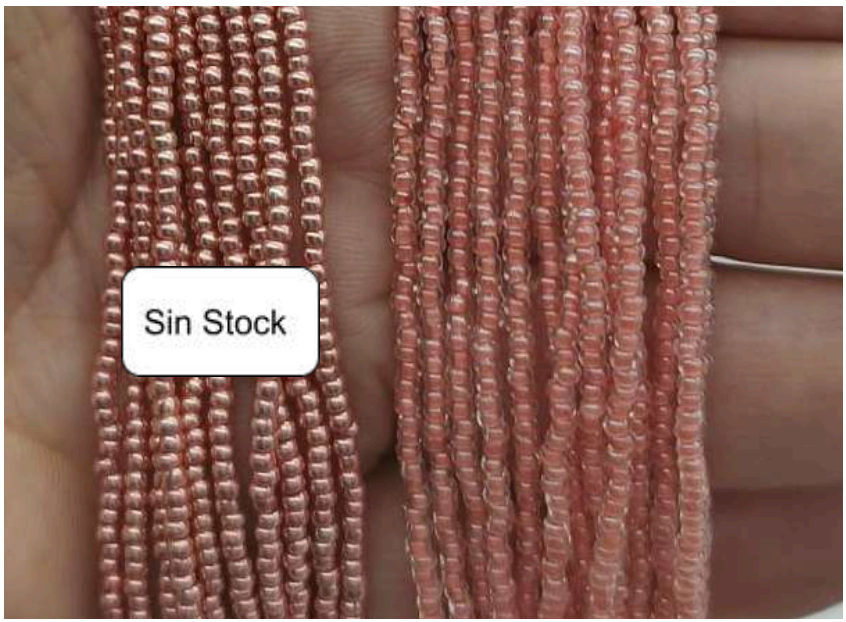

MOSTACILLAS CHECAS CALIBRADAS DE VIDRIO N° 11

\$1240 LA TIRA (mide aprox 45 cm c/u)

MOSTACILLAS CHECAS CALIBRADAS DE VIDRIO N° 11

- CONTIENEN PIGMENTOS DE ORO -

\$5030 LA TIRA (mide aprox 45 cm c/u)

CANUTILLOS CHECOS PARTIDOS LISOS CALIBRADOS DE VIDRIO N° 11