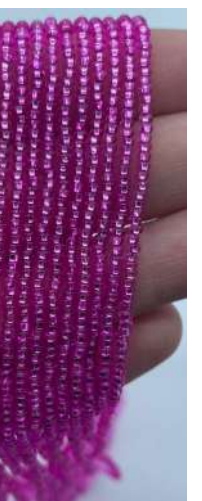

MOSTACILLAS CHECAS CALIBRADAS DE VIDRIO N° 11

\$1240 LA TIRA (mide aprox 45 cm c/u)

MOSTACILLAS CHECAS CALIBRADAS DE VIDRIO N° 11

- CONTIENEN PIGMENTOS DE ORO -

\$5030 LA TIRA (mide aprox 45 cm c/u)

CANUTILLOS CHECOS PARTIDOS LISOS CALIBRADOS DE VIDRIO N° 11

\$1240 LA TIRA (mide aprox 45 cm c/u)

**CANUTILLOS CHECOS PARTIDOS RETORCIDOS
CALIBRADOS DE VIDRIO N° 11**

\$1240 LA TIRA (mide aprox 45 cm c/u)

CANUTILLOS CHECOS LARGOS LISOS DE VIDRIO

2X7 MM

\$1320 LA TIRA (mide aprox 45 cm c/u)

CANUTILLOS CHECOS LARGOS RETORCIDOS DE VIDRIO

2X7 MM

\$1320 LA TIRA (mide aprox 45 cm c/u)

MOSTACILLA CHECA N°8 VIDRIO 3 MM

\$1850 LA TIRA (mide aprox 45 cm c/u)

MOSTACILLONES CHECOS N° 5 DE VIDRIO 4 MM

\$5280 LA TIRA (mide aprox 45 cm c/u)

DE VIDRIO DE 3X5 MM (Mediano)

\$2190 LA TIRA (mide aprox 45 cm c/u)

CANUTILLONES CHECOS LISO DE VIDRIO DE 3X5 MM (Mediano)

\$2190 LA TIRA (mide aprox 45 cm c/u)

TWIN BEADS

PACK X 3 GRS \$980 (chicos)

Apto para realizar anillos