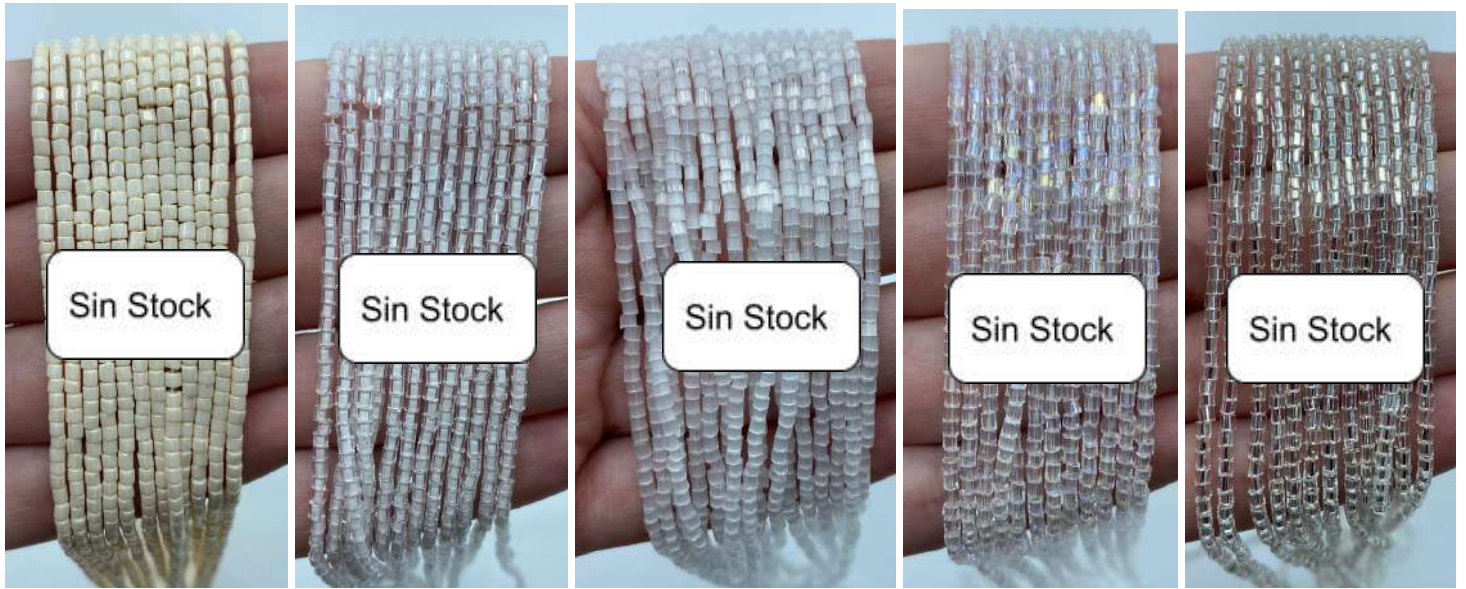

MOSTACILLAS CHECAS CALIBRADAS DE VIDRIO N° 11

\$1240 LA TIRA (mide aprox 45 cm c/u)

MOSTACILLAS CHECAS CALIBRADAS DE VIDRIO N° 11

- CONTIENEN PIGMENTOS DE ORO -

\$5030 LA TIRA (mide aprox 45 cm c/u)

CANUTILLOS CHECOS PARTIDOS LISOS CALIBRADOS DE VIDRIO N° 11

\$1240 LA TIRA (mide aprox 45 cm c/u)

**CANUTILLOS CHECOS PARTIDOS RETORCIDOS
CALIBRADOS DE VIDRIO N° 11**

\$1240 LA TIRA (mide aprox 45 cm c/u)

CANUTILLOS CHECOS LARGOS LISOS DE VIDRIO

2X7 MM

\$1320 LA TIRA (mide aprox 45 cm c/u)

DE VIDRIO DE 3X5 MM (Mediano)

\$2190 LA TIRA (mide aprox 45 cm c/u)

CANUTILLONES CHECOS LISO DE VIDRIO DE 3X5 MM (Mediano)

\$2190 LA TIRA (mide aprox 45 cm c/u)

TWIN BEADS

PACK X 3 GRS \$980 (chicos)

Apto para realizar anillos